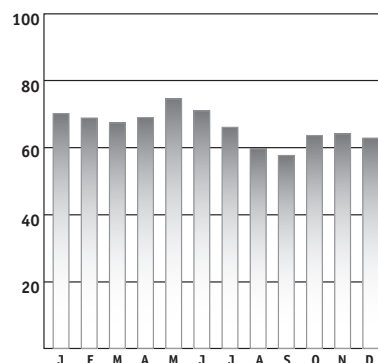

Auslastung der Kindertagesstätten im Jahr 2016

Auslastung KiTa Balzers in Prozent
Durchschnittliche Auslastung: 108.26%

Auslastung KiTa Eschen in Prozent
Durchschnittliche Auslastung: 78.23%

Auslastung KiTa Ruggell in Prozent
Durchschnittliche Auslastung: 99.08%

Auslastung KiTa Schaan in Prozent
Durchschnittliche Auslastung: 76.68%

Auslastung KiTa Triesen in Prozent
Durchschnittliche Auslastung: 94.48%

Auslastung KiTa Triesenberg in Prozent
Durchschnittliche Auslastung: 116.22%

Auslastung KiTa Vaduz in Prozent
Durchschnittliche Auslastung: 87.78%

Auslastung KiTa LLV in Prozent
Durchschnittliche Auslastung: 66.14%

Auslastung Hilti KITA in Prozent
Durchschnittliche Auslastung: 88.95%