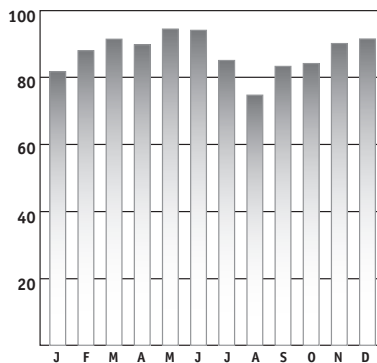

Auslastung der Kindertagesstätten im Jahr 2016

Auslastung KiTa Balzers in Prozent
Durchschnittliche Auslastung: 108.26%

Auslastung KiTa Eschen in Prozent
Durchschnittliche Auslastung: 78.23%

Auslastung KiTa Ruggell in Prozent
Durchschnittliche Auslastung: 99.08%

Auslastung KiTa Schaan in Prozent
Durchschnittliche Auslastung: 76.68%

Auslastung KiTa Triesen in Prozent
Durchschnittliche Auslastung: 94.48%

Auslastung KiTa Triesenberg in Prozent
Durchschnittliche Auslastung: 116.22%

Auslastung KiTa Vaduz in Prozent
Durchschnittliche Auslastung: 87.78%

Auslastung KiTa LLV in Prozent
Durchschnittliche Auslastung: 66.14%

Auslastung Hilti KITA in Prozent
Durchschnittliche Auslastung: 88.95%