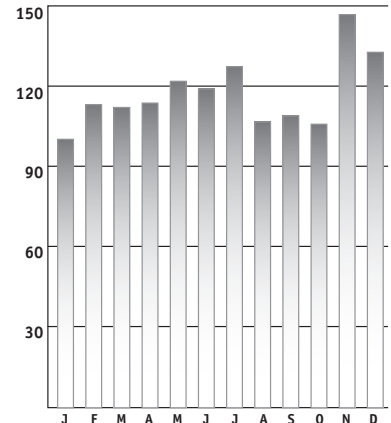

Auslastung der Kindertagesstätten im Jahr 2016

Auslastung KiTa Balzers in Prozent
Durchschnittliche Auslastung: 108.26%

Auslastung KiTa Eschen in Prozent
Durchschnittliche Auslastung: 78.23%

Auslastung KiTa Ruggell in Prozent
Durchschnittliche Auslastung: 99.08%

Auslastung KiTa Schaan in Prozent
Durchschnittliche Auslastung: 76.68%

Auslastung KiTa Triesen in Prozent
Durchschnittliche Auslastung: 94.48%

Auslastung KiTa Triesenberg in Prozent
Durchschnittliche Auslastung: 116.22%

Auslastung KiTa Vaduz in Prozent
Durchschnittliche Auslastung: 87.78%

Auslastung KiTa LLV in Prozent
Durchschnittliche Auslastung: 66.14%

Auslastung Hilti KITA in Prozent
Durchschnittliche Auslastung: 88.95%