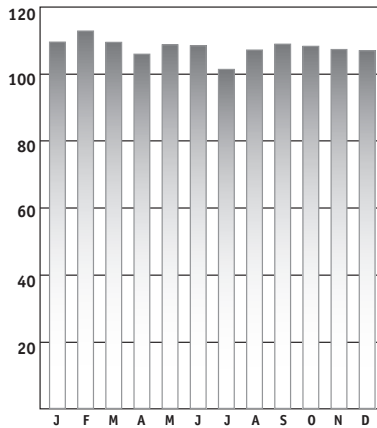

Auslastung der Kindertagesstätten im Jahr 2016

Auslastung KiTa Balzers in Prozent
Durchschnittliche Auslastung: 108.26%

Auslastung KiTa Eschen in Prozent
Durchschnittliche Auslastung: 78.23%

Auslastung KiTa Ruggell in Prozent
Durchschnittliche Auslastung: 99.08%

Auslastung KiTa Schaan in Prozent
Durchschnittliche Auslastung: 76.68%

Auslastung KiTa Triesen in Prozent
Durchschnittliche Auslastung: 94.48%

Auslastung KiTa Triesenberg in Prozent
Durchschnittliche Auslastung: 116.22%

Auslastung KiTa Vaduz in Prozent
Durchschnittliche Auslastung: 87.78%

Auslastung KiTa LLV in Prozent
Durchschnittliche Auslastung: 66.14%

Auslastung Hilti KITA in Prozent
Durchschnittliche Auslastung: 88.95%