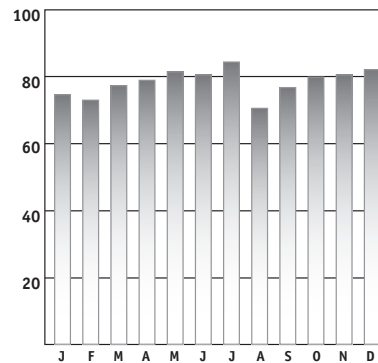

Auslastung der Kindertagesstätten im Jahr 2016

Auslastung KiTa Balzers in Prozent
Durchschnittliche Auslastung: 108.26%

Auslastung KiTa Eschen in Prozent
Durchschnittliche Auslastung: 78.23%

Auslastung KiTa Ruggell in Prozent
Durchschnittliche Auslastung: 99.08%

Auslastung KiTa Schaan in Prozent
Durchschnittliche Auslastung: 76.68%

Auslastung KiTa Triesen in Prozent
Durchschnittliche Auslastung: 94.48%

Auslastung KiTa Triesenberg in Prozent
Durchschnittliche Auslastung: 116.22%

Auslastung KiTa Vaduz in Prozent
Durchschnittliche Auslastung: 87.78%

Auslastung KiTa LLV in Prozent
Durchschnittliche Auslastung: 66.14%

Auslastung Hilti KITA in Prozent
Durchschnittliche Auslastung: 88.95%