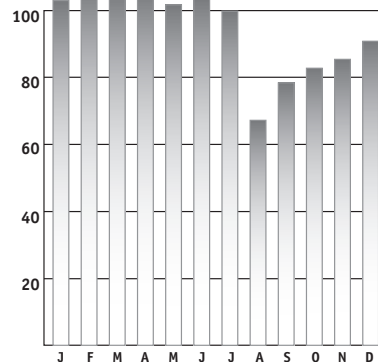

Auslastung der Kindertagesstätten im Jahr 2016

Auslastung KiTa Balzers in Prozent
Durchschnittliche Auslastung: 108.26%

Auslastung KiTa Eschen in Prozent
Durchschnittliche Auslastung: 78.23%

Auslastung KiTa Ruggell in Prozent
Durchschnittliche Auslastung: 99.08%

Auslastung KiTa Schaan in Prozent
Durchschnittliche Auslastung: 76.68%

Auslastung KiTa Triesen in Prozent
Durchschnittliche Auslastung: 94.48%

Auslastung KiTa Triesenberg in Prozent
Durchschnittliche Auslastung: 116.22%

Auslastung KiTa Vaduz in Prozent
Durchschnittliche Auslastung: 87.78%

Auslastung KiTa LLV in Prozent
Durchschnittliche Auslastung: 66.14%

Auslastung Hilti KITA in Prozent
Durchschnittliche Auslastung: 88.95%