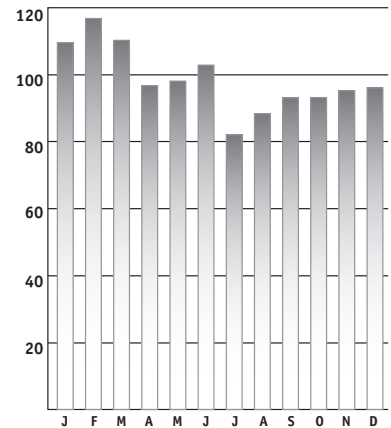

Auslastung der Kindertagesstätten im Jahr 2016

Auslastung KiTa Balzers in Prozent
Durchschnittliche Auslastung: 108.26%

Auslastung KiTa Eschen in Prozent
Durchschnittliche Auslastung: 78.23%

Auslastung KiTa Ruggell in Prozent
Durchschnittliche Auslastung: 99.08%

Auslastung KiTa Schaan in Prozent
Durchschnittliche Auslastung: 76.68%

Auslastung KiTa Triesen in Prozent
Durchschnittliche Auslastung: 94.48%

Auslastung KiTa Triesenberg in Prozent
Durchschnittliche Auslastung: 116.22%

Auslastung KiTa Vaduz in Prozent
Durchschnittliche Auslastung: 87.78%

Auslastung KiTa LLV in Prozent
Durchschnittliche Auslastung: 66.14%

Auslastung Hilti KITA in Prozent
Durchschnittliche Auslastung: 88.95%