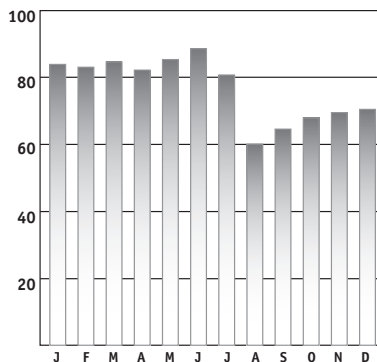

Auslastung der Kindertagesstätten im Jahr 2016

Auslastung KiTa Balzers in Prozent
Durchschnittliche Auslastung: 108.26%

Auslastung KiTa Eschen in Prozent
Durchschnittliche Auslastung: 78.23%

Auslastung KiTa Ruggell in Prozent
Durchschnittliche Auslastung: 99.08%

Auslastung KiTa Schaan in Prozent
Durchschnittliche Auslastung: 76.68%

Auslastung KiTa Triesen in Prozent
Durchschnittliche Auslastung: 94.48%

Auslastung KiTa Triesenberg in Prozent
Durchschnittliche Auslastung: 116.22%

Auslastung KiTa Vaduz in Prozent
Durchschnittliche Auslastung: 87.78%

Auslastung KiTa LLV in Prozent
Durchschnittliche Auslastung: 66.14%

Auslastung Hilti KITA in Prozent
Durchschnittliche Auslastung: 88.95%